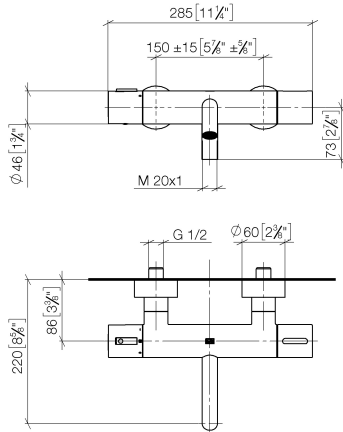

34 201 979

- 210mm projection
- circular normal flow
- rotary diverter with volume control and shut-off function
- 3/8" shower outlet
- slide-on rosettes Ø 60 mm
- 1/2" connection
- gauge 150 mm - 15 mm
- max. flow 16.9 l/min at 3 bar flow pressure

34 201 979

mm [inches]

**Flow rate chart**

**Certificates**

LGA\_18609.

WRAS\_2201054.

Belgaqua\_21-032-27\_5.

34 201 979

Parts for other finishes can be found here: [Brushed](#) [Platinum](#)

34 201 979

Spare parts list

No.	Item Number	Name	Quantity used	Delivery time
1	90 17 33 004 00-00	handle	1	10
2	90 21 33 011 00-13	handle	1	2
3	90 16 02 027 00 90	spring	1	2
4	90 30 30 136 00 90	screw	1	2
5	90 31 20 049 00-00	plug	1	10
6	90 15 02 070 00 90	cartridge	1	2
7	90 30 40 010 00 90	regulator	1	2
8	90 11 06 214 00-00	spout	1	10
9	09 14 10 139 90	seal	1	2
10	08 30 30 701 90	screw	1	2
11	90 14 10 032 00 90	seal	1	2
12	09 24 03 115 20-00	nipple	1	10
13	90 21 02 069 00-00	cover	1	10
14	09 20 97 020-00	handle	1	10
15	90 12 12 002 00 90	fixing cap	1	2
16	09 14 15 052 90	ring	1	2
17	09 24 04 141-00	nut	1	10
18	90 15 05 033 00 90	diverter	1	2
19	09 23 10 048-00	nut	2	10
20	90 29 05 024 00 90	nipple	2	2
21	09 27 62 004-00	rosette	2	10
22	09 14 10 119 90	seal	2	2
23	09 29 03 020 90	insert	2	2
24	04 11 04 032 00 90	connection	2	2
25	09 14 20 010 90	seal	2	2