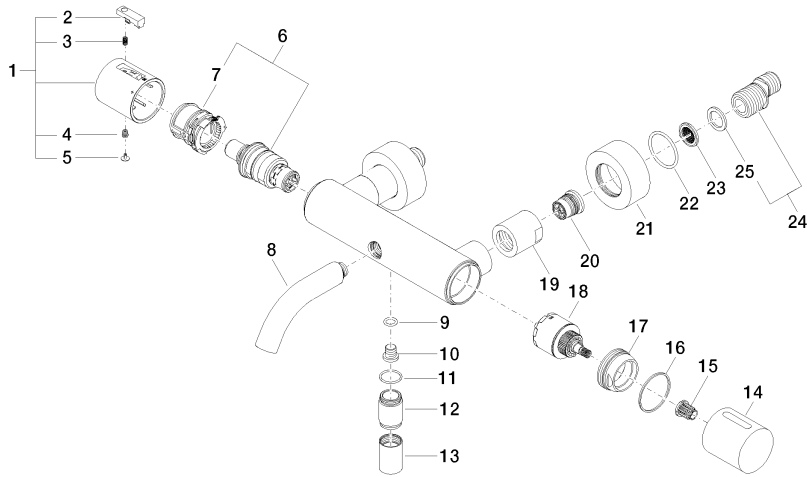

34 201 979

- 210mm projection
- circular normal flow
- rotary diverter with volume control and shut-off function
- 3/8" shower outlet
- slide-on rosettes Ø 60 mm
- 1/2" connection
- gauge 150 mm - 15 mm
- max. flow 16.9 l/min at 3 bar flow pressure

34 201 979

mm [inches]

**Flow rate chart**

**Certificates**

LGA\_18609.

WRAS\_2201054.

Belgaqua\_21-032-27\_5.

34 201 979

Parts for other finishes can be found here: [Brushed](#) [Platinum](#)

34 201 979

Spare parts list

No.	Item Number	Name	Quantity used	Delivery time
1	90 17 33 004 00-00	handle	1	10
2	90 21 33 011 00-13	handle	1	2
3	90 16 02 027 00 90	spring	1	2
4	90 30 30 136 00 90	screw	1	2
5	90 31 20 049 00-00	plug	1	10
6	90 15 02 070 00 90	cartridge	1	2
7	90 30 40 010 00 90	regulator	1	2
8	90 11 06 214 00-00	spout	1	10
9	09 14 10 139 90	seal	1	2
10	08 30 30 701 90	screw	1	2
11	90 14 10 032 00 90	seal	1	2
12	09 24 03 115 20-00	nipple	1	10
13	90 21 02 069 00-00	cover	1	10
14	09 20 97 020-00	handle	1	10
15	90 12 12 002 00 90	fixing cap	1	2
16	09 14 15 052 90	ring	1	2
17	09 24 04 141-00	nut	1	10
18	90 15 05 033 00 90	diverter	1	2
19	09 23 10 048-00	nut	2	10
20	90 29 05 024 00 90	nipple	2	2
21	09 27 62 004-00	rosette	2	10
22	09 14 10 119 90	seal	2	2
23	09 29 03 020 90	insert	2	2
24	04 11 04 032 00 90	connection	2	2
25	09 14 20 010 90	seal	2	2